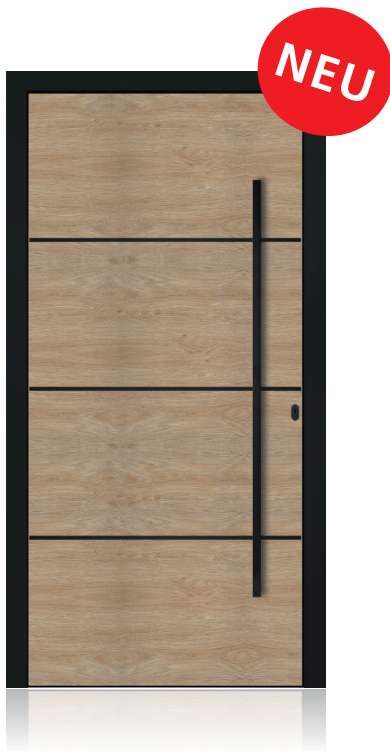

Technische Merkmale:

- Als Außenoberfläche der Türfüllung verwendbar
- Leichte Reinigung trotz einzigartiger haptischer Prägung
- Mit Kunststofffenstern in der Woodec-Oberfläche ideal kombinierbar

Aluminiumhaustür
Modell-Nr.: KB WHT 100-S
Tiefschwarz RAL 9005
woodec - turner oak malt
Griff: Nr. 1400-S

Aluminiumhaustür
Modell-Nr.: KB WHT 200-E
Graualuminium RAL 9007
woodec - turner oak toffee
Griff: Nr. 1400-E

Aluminiumhaustür
Modell-Nr.: KB WHT 300-S
Anthrazitgrau RAL 7016
wodec - sheffield oak concrete
Griff: Nr. 1600-S

Aluminiumhaustür
Modell-Nr.: KB WHT 400-E
DB703
wodec - sheffield oak alpine
Griff: Nr. 1400-E

WOODEC-Farbspektrum:

TURNER OAK MALT (TOM)

ähnlich RAL 1001

TURNER OAK TOFFEE (TOTO)

ähnlich RAL 8028

SHEFFIELD OAK ALPINE (SHOA)